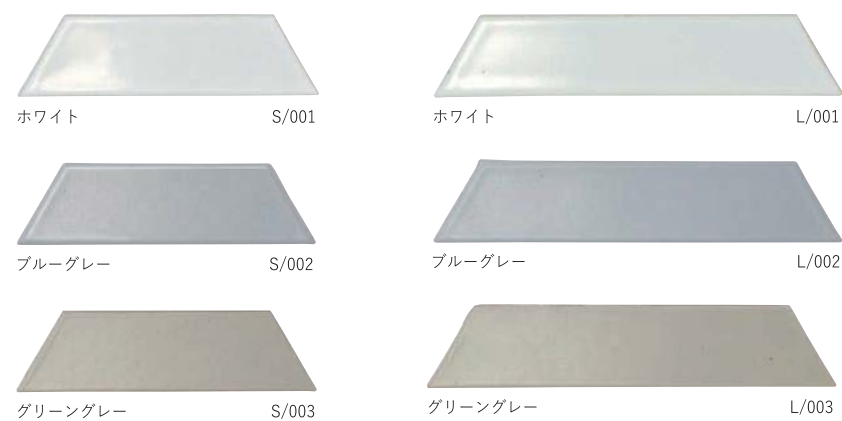

● MONTEKUVIO | 日本製 施釉 AII類【せり器質】(ハンドメイド)

形状名		実寸 (mm)	品番	価格 (/㎡)	ケース	必要数 (/㎡)
S	台形 (小サイズ)		KVO-S/001~003	¥22,800	120 枚 (21kg)	111 枚
		約 (126+184) × 50 × 11				
L	台形 (大サイズ)		KVO-L/001~003	¥19,800	80 枚 (20kg)	80 枚
		約 (191+248) × 50 × 11