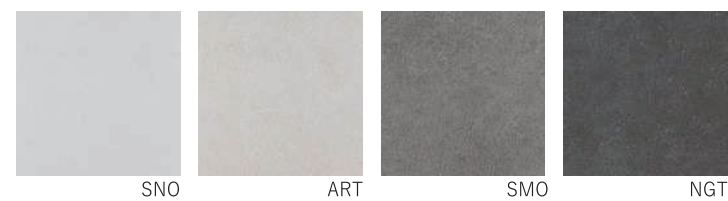

Contents

Nuance p02
Kalksten p04
Nuage p06
MONTE KUVIO p08
<i>PotterLine</i> p10

NUA-280/FE, LA, AC, BL

	Latte	LA
	Celeste	CE
	Glicine	GL
	Salvia	SA
	Acqua	AC
	Blu	BL
	Ferro	FE
	Rosa	RO
	Cotto	CO
	Tabacco	TA
	Nero	NE

IMPORTED 施釉 | BI 類 [磁器質]

※P12「カタログのご利用にあたって」とP13「各商品注意事項」を必ずご確認ください。

KAL-600N/ART

KAL-600N/NGT、KAL-600N/ART

KAL-600N/NGT

KAL-6030N/ART

Kalksten NEW

スウェーデンで採掘される堆積玄武岩をモチーフとしたデザインです。スウェーデン語で“石灰岩”という意味の「カルクステン」。堆積玄武岩に石灰が多く含まれていることから名付けました。マット、アンチスリップとご用意しており様々なシーンでお使いいただけます。