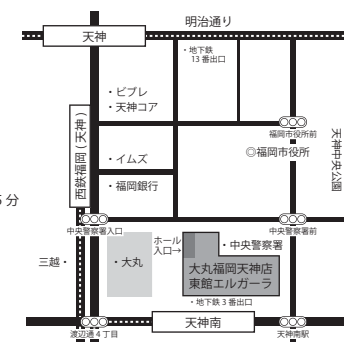

#### 【お問合せ先】

Maristo

大阪:〒542-0081 大阪府大阪市中央区南船場 4-11-20 G-TERRACE 心斎橋 2F TEL:06-6245-4514

東京:〒106-0032 東京都港区六本木 3-16-33 青葉六本木ビル ANNEX2F TEL:03-5573-9291

Artis

大阪:〒542-0081 大阪府大阪市中央区南船場 4-11-20 G-TERRACE 心斎橋 2F TEL:06-6245-4516

東京:〒106-0032 東京都港区六本木 3-16-33 青葉六本木ビル ANNEX2F TEL:03-5573-9261

<http://www.maristo.jp>

<http://www.artis.jp>