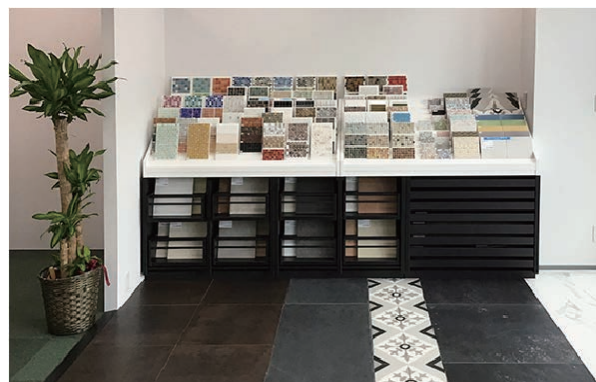

Maristo 名古屋営業所 & プレゼンテーションルーム

かねてより回転準備を進めて参りましたマリスト名古屋営業を今年5月にオープンいたしました。名古屋営業所にはタイルの現物をご覧いただけますよう、プレゼンテーションルームを併設しております。是非ご利用くださいませ。

概要

・住所

愛知県名古屋市中区栄3-3-21
セントライズ栄7F

・電話

052-249-4667

・営業時間